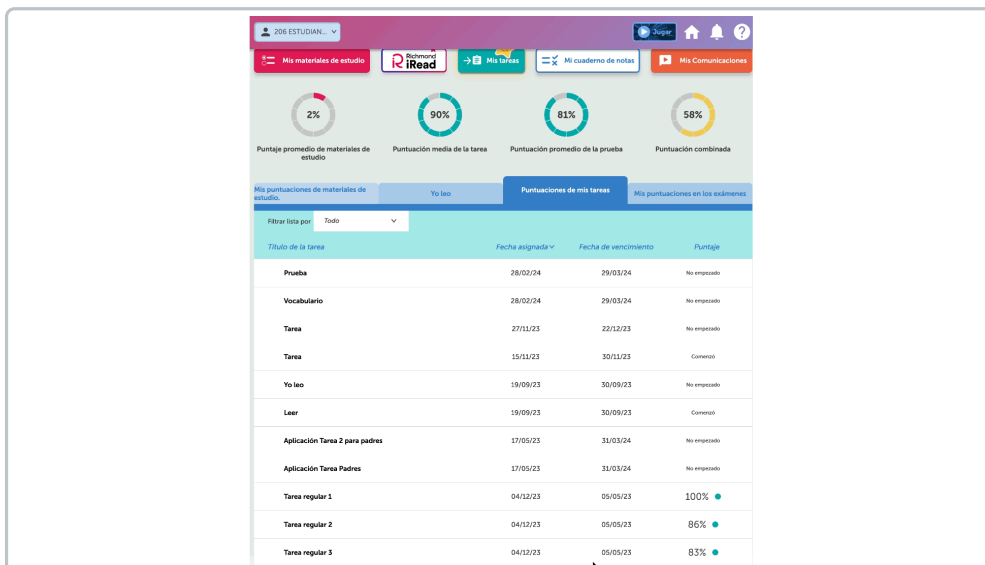

Puntuaciones de mis tareas

Last Modified on 23/04/2024 1:18 pm CDT

[View in English](#)

Puntaje de Tareas

Esta sección refleja el puntaje alcanzado en las actividades asignadas por los maestros. Facilita el seguimiento de su participación y comprensión de los contenidos.

Haz clic en el título de la tarea para revisar a detalle las instrucciones y actividades a realizar.

Si tienes alguna duda adicional. Consulta la sección de Preguntas Frecuentes: [Haz clic aquí](#)
