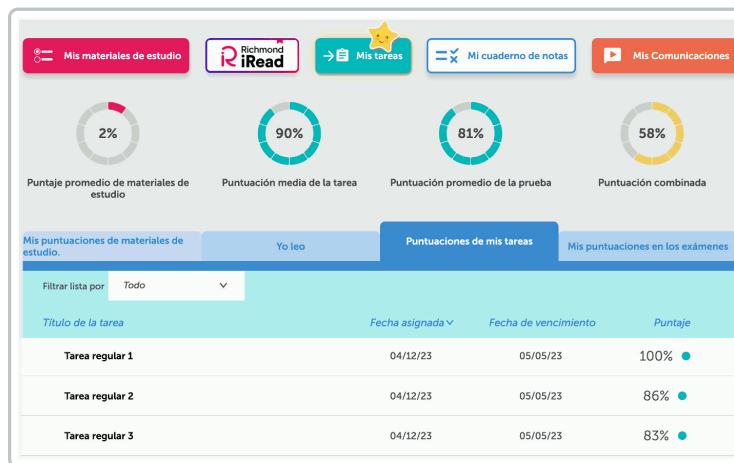

Puntuaciones de mis tareas

Last Modified on 23/04/2024 1:18 pm CDT

[View in English](#)

Puntaje de Tareas

Esta sección refleja el puntaje alcanzado en las actividades asignadas por los maestros. Facilita el seguimiento de su participación y comprensión de los contenidos.

Haz clic en el título de la tarea para revisar a detalle las instrucciones y actividades a realizar.

Si tienes alguna duda adicional. Consulta la sección de Preguntas Frecuentes: [Haz clic aquí](#)
