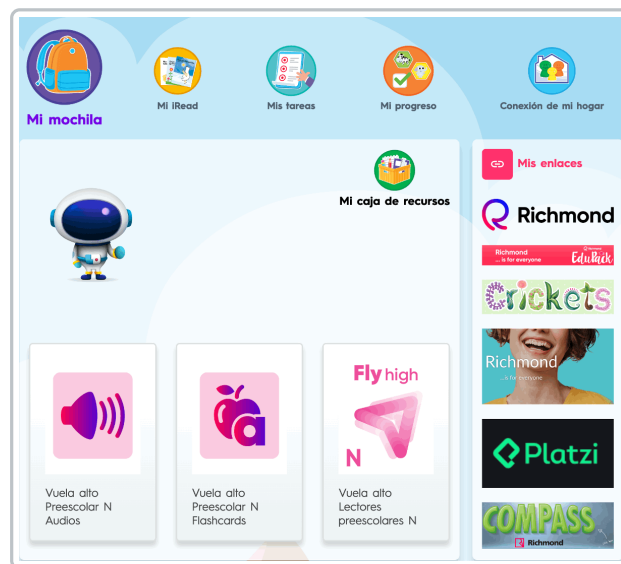

Mi mochila

Last Modified on 23/04/2024 1:08 pm CDT

[View in English](#)

Mi mochila

Esta categoría agrupa los materiales y recursos disponibles para las clases. Estos materiales incluyen archivos de lectura, audiovisuales, de escritura y archivos multimedia asignados disponibles para realizar.

Haz clic en el título de la tarea asignada para poder realizarla.

En el menú podrás observar:

- Título de la actividad
- Fecha de asignación
- Fecha de finalización
- Progreso

Mi caja de recursos: Es un colección de Recursos y Materiales educativos que el maestro carga a RLP, como parte de su colección de documentos, estos pueden ser videos, imágenes, documentos (PDF, Word, PPT, etc).