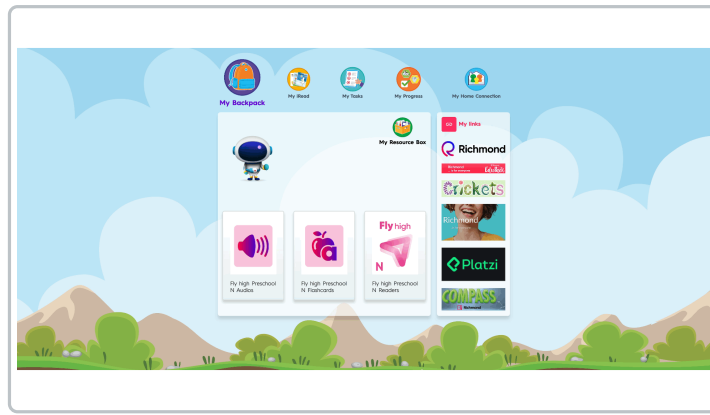

Si tienes alguna duda adicional. Consulta la sección de Preguntas Frecuentes: [Haz clic aquí](#)