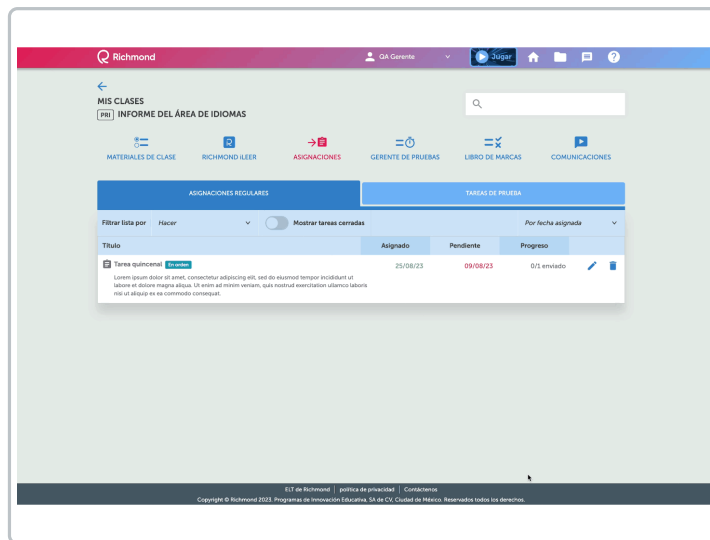

Si tienes alguna duda adicional. Consulta la sección de Preguntas Frecuentes: [Haz clic aquí](#)