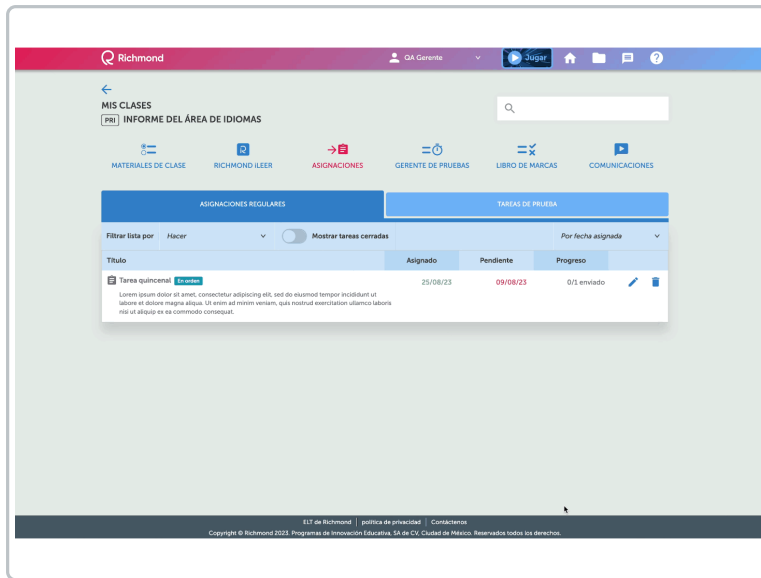

Si tienes alguna duda adicional. Consulta la sección de Preguntas Frecuentes: [Haz clic aquí](#)