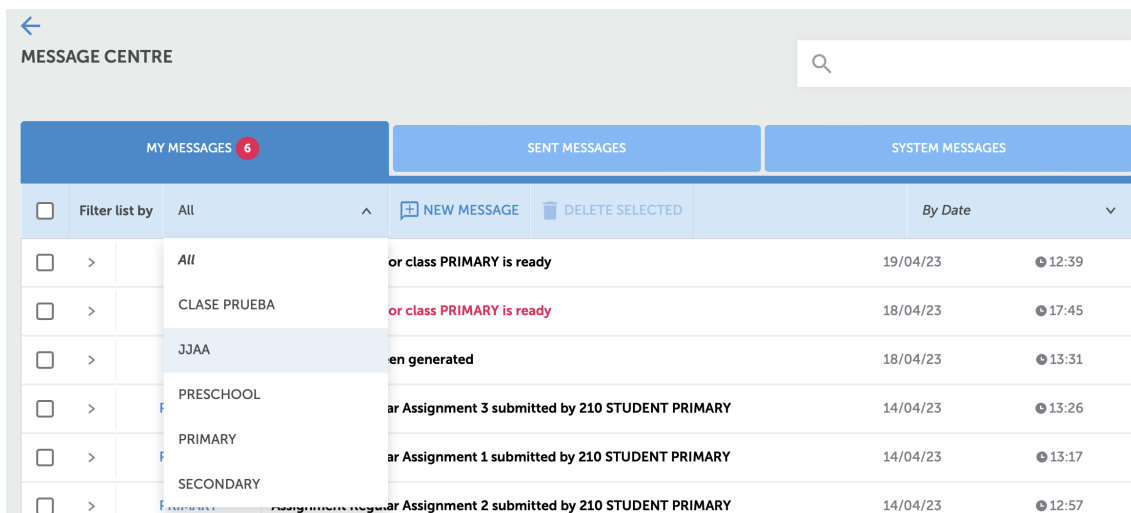

## ✓ Description

Elementos clave:

- My messages
- Sent messages
- System messages

Los filtros se aplican por clase asignada.